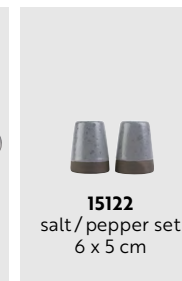

15117
soup plate
19,5 x 4,5 cm