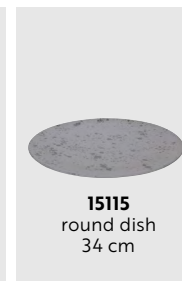

15111
lunch plate
23 cm