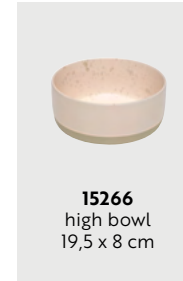

15251
double wall mug
25 cl

15253
mug w/handle
35 cl

15254
coffee cup
20 cl

15262
dinner plate
28 cm

15261
lunch plate
23 cm

15260
dessert plate
20 cm

15267
soup plate
19,4 x 4,5 cm

15263
bowl
13,5 x 6 cm