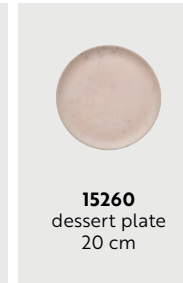

15251
double wall mug
25 cl

15253
mug w/handle
35 cl

15254
coffee cup
20 cl

15262
dinner plate
28 cm

15261
lunch plate
23 cm

15260
dessert plate
20 cm

15267
soup plate
19,4 x 4,5 cm

15263
bowl
13,5 x 6 cm